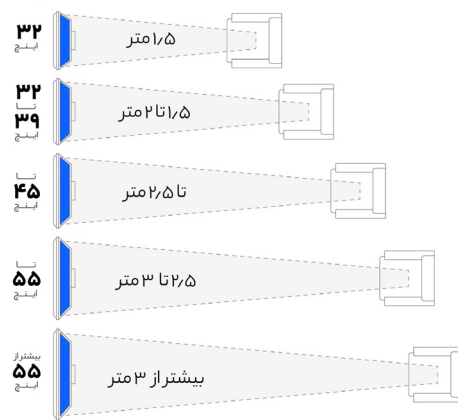

۳) ساختار پنل:

- پنل تلویزیون LCD

تلویزیون های ال سی دی یا همان Liquid Crystal Display به واقع یک نمایشگر نوری است که ساخت آن بر پایه خصوصیات نوری کریستال مایع در ولتاژهای مختلف صورت گرفته است. در تلویزیون های ال سی دی تمامی نور تصاویر توسط یک منبع نور پشتی (بک لایت) تامین می شود. در تلویزیون های ال سی دی تقریباً همه چیز خوب است جز آنکه این تلویزیون ها قادر به نمایش رنگ مشکی به نحو احسن نیستند.

انتخاب سایز با در نظر گرفتن کیفیت تصویر

علاوه بر سایز تلویزیون در نظر گرفتن کیفیت تصویر (Resolution) و یا به عبارتی تعداد پیکسل ها و تراکم آنها نکته قابل توجهی در انتخاب تلویزیون مناسب برای فضای شماست. تلویزیون های 4k امروزی جزئیات بیشتری را ارائه می دهند، بنابراین می توانید به تلویزیون نزدیکتر بنشینید، اما نه آنقدر نزدیک که بتوانید پیکسل های صفحه را ببینید.

تجربه دیداری و شنیداری را برای کاربر به ارمغان می آورد. پنل تلویزیون های اسنوا از با کیفیت ترین نمونه های موجود در بازار است که توانسته استاندارد A+ که بالاترین سطح کیفی پنل است را اخذ نماید. ضمن اینکه با استفاده از کابل یا یک اندروید باکس به راحتی می توانید در مواقع نیاز تلویزیون خود را به یک تلویزیون هوشمند تبدیل کنید.

۲) از نظر اندازه صفحه:

۳۲-۴۳-۵۵-۶۵-۷۵ اینچ

شاید مهمترین بخش از انتخاب افراد هنگام خرید تلویزیون، اندازه ی صفحه ی آن باشد. اندازه ی صفحات تلویزیون به صورت قطری محاسبه می شود و این اندازه معمولاً در بازه ی ۳۰ تا ۸۰ اینچ قرار دارد. تلویزیون هایی که در آشپزخانه یا اتاق خواب قرار می گیرند می توانند بین ۲۴ تا ۳۲ اینچ باشند.