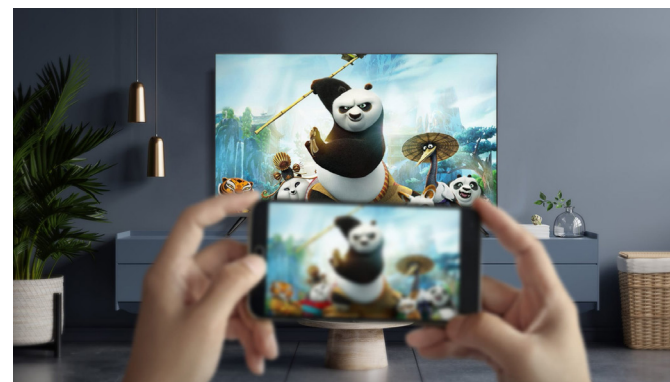

تجربه دیداری و شنیداری را برای کاربر به ارمغان می آورد. پنل تلویزیون های اسنوا از با کیفیت ترین نمونه های موجود در بازار است که توانسته استاندارد A+ که بالاترین سطح کیفی پنل است را اخذ نماید. ضمن اینکه با استفاده از کابل یا یک اندروید باکس به راحتی می توانید در مواقع نیاز تلویزیون خود را به یک تلویزیون هوشمند تبدیل کنید.

همچنین تلویزیون های هوشمند اسنوا با بهره گیری از بهروز ترین نسخه نرم افزاری اندروید ۹ و ۱۱ قابلیت نمایش آینه ای Mirroring دستگاه های هوشمند همراه مانند تبلت و تلفن های هوشمند را بر روی صفحه بزرگ و با کیفیت تلویزیون های هوشمند فراهم آورده است.

نمایش آینه‌ای تصویر (Miracast & Airplay)

قابلیت نمایش هر آنچه بر روی گوشی هوشمند اندرویدی در حال نمایش است روی صفحه تلویزیون از امکانات جذاب تلویزیون‌های اسنواست. با استفاده از قابلیت Airplay تلویزیون‌های اسنوا می‌توانند علاوه بر گوشی‌های اندرویدی تصویر گوشی‌های هوشمند دارای سیستم عامل (IOS) را نیز بر روی صفحه بزرگ و با کیفیت تلویزیون نمایش دهند.