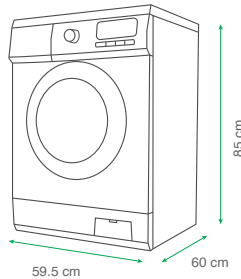

- پیش شستشو و آبکشی اضافه
- اتوکشی آسان با سیستم ضد چروک
- امکان تنظیم جاپودری جهت استفاده از پودر و یا مایع شوینده
- سیستم ایمنی قفل کودک
- راهنمای فارسی برنامه‌ها
- موتور پیشرفته دیجیتال اینورتر
- درب جدید کاوردار
- ۱۲۴ ماه ضمانت موتور دیجیتال اینورتر
- ۱۰ سال پشتیبانی فنی و قطعات از زمان نصب
- ۲ سال ضمانت قطعات

- ظرفیت شستشوی ۸ کیلوگرمی
- رتبه انرژی A+++ (۴۹٪)
- حداکثر دور خشک کن ۱۲۰۰ دور در دقیقه
- فناوری شستشو با بخار
- درام نسل جدید الماسه (Diamond Drum)
- فناوری نانوسپلور جهت باکتری زدایی
- صفحه نمایش LED
- شستشوی سریع در ۱۵ دقیقه
- سیستم شروع شستشو با تاخیر
- شستشوی ترکیبی
- قابلیت ذخیره تنظیمات دلخواه