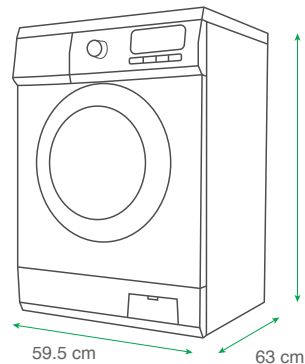

سفید درب کاوردار  
SWM-84616

نقره‌ای درب کاوردار  
SWM-84617

-  اسپری محلول شوینده  
Jet Wash
-  آبکشی شرعی  
Islamic Rinse
-  شستشو با تاخیر  
Delay Start
-  اضافه کردن لباس هنگام شستشو  
Wash In Wash
-  شستشوی سریع  
Quick Wash
-  فناوری نانو سیلور  
Nano Silver
-  صفحه نمایش لمسی  
Touch Screen
-  موتور دیجیتال اینورتر  
Digital Inverter