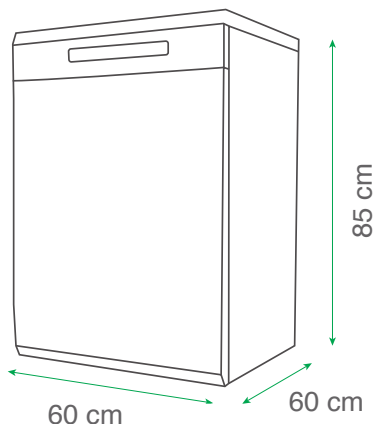

CLEAN POWER Series 12 ps

12 Place Settings

SDW-226T : استیل

SDW-226S : نقره ای

SDW-226W : سفید