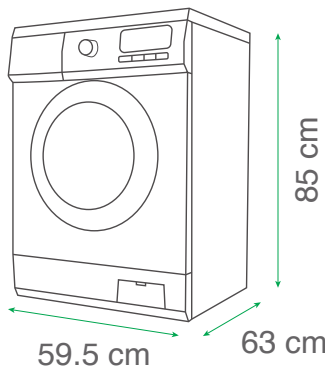

OCTA Series **8 kg**

1400 RPM Digital Inverter

موتور دیجیتال اینورتر
Digital Inverter

آبکشی شرعی
Islamic Rinse

شستشو با تاخیر
Delay Start

اسپری محلول شوینده
Jet Wash

صفحه نمایش ال ای دی
LED Display

فناوری نانو سیلور
Nano Silver

شستشو با بخار
Magic Steam

نقره‌ای درب کاوردار : سفید درب کاوردار :
SWM-84526 SWM-84527