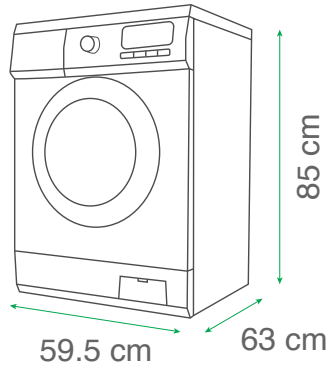

OCTA PLUS Series **9 kg**

موتور دیجیتال اینورتر
Digital Inverter

آبکشی شرعی
Islamic Rinse

شستشو با تاخیر
Delay Start

اسپری محلول شوینده
Jet Wash

صفحه نمایش ال ای دی
LED Display

شستشو با بخار
Magic Steam

نقره‌ای درب کاوردار : سفید درب کاوردار :
SWM-94536 SWM-94537