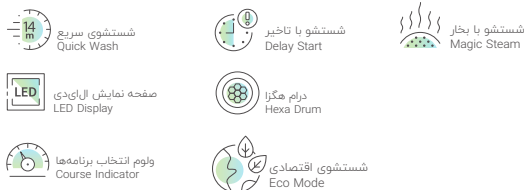

- حداکثر دور خشک کن ۱۰۰۰ دور در دقیقه
- بدنه ضد لرزش طرح بادیگارد (bodyguard)
- شستشوی ترکیبی
- پیش شستشو و آبکشی اضافه
- اتوکشی آسان با سیستم ضد چروک
- امکان تنظیم جاپودری جهت استفاده از پودر و یا مایع شوینده
- سیستم ایمنی قفل کودک
- ۱۰ سال پشتیبانی فنی و قطعات از زمان نصب
- ۲ سال ضمانت قطعات

- ظرفیت شستشوی ۷ کیلوگرمی
- رتبه انرژی A+++
- فناوری شستشو با بخار
- درام جدید طرح هگزا (Hexa Drum)
- فناوری نانوسیلور جهت باکتری زدایی
- صفحه نمایش LED
- شستشوی سریع در ۱۵ دقیقه
- سیستم شروع شستشو با تاخیر
- درب جدید کاوردار
- راهنمای فارسی برنامه ها

بخار به دلیل دارا بودن گرمای زیاد، بدون آسیب زدن به تار و پود لباس، باکتری‌های آلرژی‌زا را از میان برده و با نفوذ به بافت لباس، آن را نرم‌تر و اتوکشی را آسان‌تر می‌کند.

طراحی منحصر به فرد درام هگزا موجب افزایش سطح تماس لباس با مواد شوینده شده که در نهایت کیفیت شستشو را افزایش می‌دهد. همچنین در طی فرایند شستشو، از ایاف لباس به طور کامل محافظت میکند.

SWM-71136 سفید - درب کاور دار :

SWM-71137 نقره‌ای - درب کاوردار :