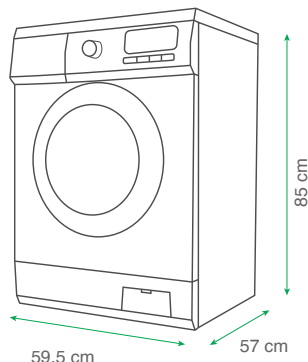

- حداکثر دور خشک کن ۱۰۰۰ دور در دقیقه
- بدنه ضد لرزش طرح بادیگارد (bodyguard)
- شستشوی ترکیبی
- پیش شستشو و آبکشی اضافه
- اتوکشی آسان با سیستم ضد چروک
- امکان تنظیم جاپودری جهت استفاده از پودر و یا مایع شوینده
- سیستم ایمنی قفل کودک
- ۱۰ سال پشتیبانی فنی و قطعات از زمان نصب
- ۲ سال ضمانت قطعات

- ظرفیت شستشوی ۷ کیلوگرمی
- رتبه انرژی A+++
- فناوری شستشو با بخار
- درام جدید طرح هگزا (Hexa Drum)
- فناوری نانوسیلور جهت باکتری زدایی
- صفحه نمایش LED
- شستشوی سریع در ۱۵ دقیقه
- سیستم شروع شستشو با تاخیر
- درب جدید کاوردار
- راهنمای فارسی برنامه ها

بخار به دلیل دارا بودن گرمای زیاد، بدون آسیب زدن به تار و پود لباس، باکتری‌های آلرژی‌زا را از میان برده و با نفوذ به بافت لباس، آن را نرم‌تر و اتوکشی را آسان‌تر می‌کند.

طراحی منحصر به فرد درام هگزا موجب افزایش سطح تماس لباس با مواد شوینده شده که در نهایت کیفیت شستشو را افزایش می‌دهد. همچنین در طی فرایند شستشو، از ایاف لباس به طور کامل محافظت میکند.

SWM-71136 سفید - درب کاور دار :

SWM-71137 نقره‌ای - درب کاوردار :