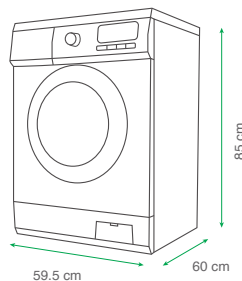

- پیش شست و شو و آبکشی اضافه
- اتوکشی آسان با سیستم ضد چروک
- امکان تنظیم جاپودری جهت استفاده از پودر و یا مایع شوینده
- سیستم ایمنی قفل کودک
- ۱۰ سال پشتیبانی فنی و قطعات از زمان نصب
- ۲ سال ضمانت قطعات
- راهنمای فارسی برنامه‌ها
- درب جدید کاوردار

- ظرفیت شستشوی ۸ کیلوگرمی
- رتبه انرژی A+++
- حداکثر دور خشک کن ۱۲۰۰ دور در دقیقه
- فناوری شستشو با بخار
- فناوری نانوسپلور جهت باکتری زدایی
- صفحه نمایش LED
- شستشوی سریع در ۱۵ دقیقه
- سیستم شروع شستشو با تاخیر
- درام نسل جدید الماسه (Diamond Drum)
- شست و شوی ترکیبی