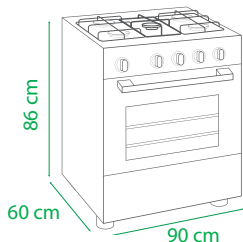

- سیستم سوخت‌رسانی ساباف ایتالیا
- دماسنج عقربه‌ای
- فن انتقال حرارت (کانوکشن)
- دو عدد جوجه گردان
- لعاب آسان پاک‌شو ETC درون محفظه فر
- شیشه کشویی درب فر
- دارای ترموکوپل صفر ثانیه
- ولوم باکالیت
- سامانه طبقاتی
- رویه یک تکه
- دو عدد سینی فر بزرگ
- شبکه چدنی مستحکم