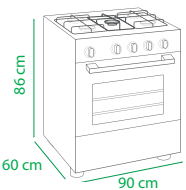

- صفحه کنترل لمسی
- شعله زماندار
- جوجه گردان طولی
- **دارای پوشش نانو کلین**
- دارای ترموکوپل صفر ثانیه
- دارای شیشه روی اجاق گاز
- قفل کودک
- سامانه طبقاتی