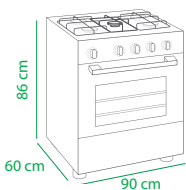

- صفحه کنترل لمسی بزرگ
- شعله زماندار
- جوجه گردان طولی
- **دارای پوشش نانو کلین**
- لعاب سلف کلین درون محفظه فر
- شیشه کشویی درب فر
- دارای ترموکوپل صفر ثانیه
- دارای شیشه روی اجاق گاز
- قفل کودک
- سامانه طبقاتی