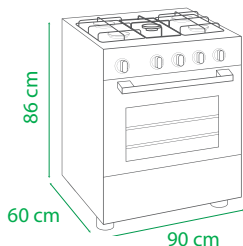

Valentino Digital

Steel Surface: SGC5-6111N

White: SGC5-6112N

- صفحه کنترل لمسی بزرگ
- دماسنج دیجیتال
- فن انتقال حرارت (کانوکشن)
- دو شعله زماندار
- دو عدد جوجه گردان
- لعاب آسان پاک شو ETC درون محفظه فر
- شیشه کشویی درب فر
- دارای ترموکوپل صفر ثانیه
- ولوم باکالیت
- سامانه طبقاتی
- رویه یک تکه
- قفل کودک
- دو عدد سینی فر بزرگ
- شبکه چدنی مستحکم

Valentino Sabaf

Steel : SGC5-6121N

White : SGC5-6122N

- سیستم سوخت‌رسانی ساباف ایتالیا
- دماسنج عقربه‌ای
- فن انتقال حرارت (کانوکشن)
- دو عدد جوجه گردان
- لعاب آسان پاک‌شو ETC درون محفظه فر
- شیشه کشویی درب فر
- دارای ترموکوپل صفر ثانیه
- ولوم باکالیت
- سامانه طبقاتی
- رویه یک تکه
- دو عدد سینی فر بزرگ
- شبکه چدنی مستحکم