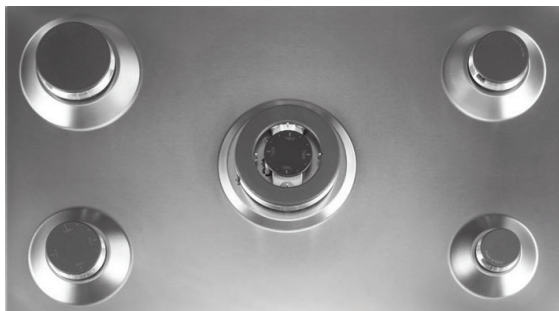

آشپزی ایمن

فن خنک‌کننده

Cooling Fan

فن خنک‌کننده باعث خنک شدن صفحه رویی و ولوم‌های اجاق گاز شده و باعث بالا بردن ایمنی مصرف‌کننده می‌شود.

قفل کودکی

Children Lock

با فعال کردن قفل کودک، پنل اجاق گاز از دستکاری کودکان مصون شده و باعث افزایش ایمنی مصرف‌کننده می‌شود.

آشپزی بی‌دغدغه

شیشه کشویی

Removable Glass

شیشه کشویی در فر به مصرف‌کننده این امکان را می‌دهد که پس از هر بار پخت و پز شیشه را شستشو کند.

صفحه یک تکه رویی اجاق گاز

One-Piece

صفحه یک تکه رویی اجاق گاز باعث سهولت بیش از پیش در تمیز کردن اجاق شده است.

تکنولوژی نانوکلین

Nano Clean

تکنولوژی چربی‌گریز (نانوکلین) خاصیت منحصر به فرد و دانش بنیان اجاق گازهای اسنوا است که این پوشش مانع جذب چربی بر روی سطوح پخت و پز می‌گردد و تمیز نمودن سریع رویه و شیشه‌های اجاق گاز را به ارمان می‌آورد.