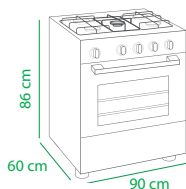

snowa

Adrina Full

Steel: SGC5-3121N

White: SGC5-3122N

- صفحه کنترل لمسی بزرگ
- فن انتقال حرارت (کانوکشن)
- دو شعله زماندار
- دو عدد جوجه گردان
- **دارای پوشش نانو کلین**
- لعاب آسان پاک شو ETC درون محفظه فر
- شیشه کشویی درب فر
- دارای ترموکوپل صفر ثانیه
- دارای شیشه روی اجاق گاز
- قفل کودک
- سامانه طبقاتی