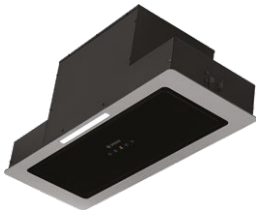

SCH7-1102G

سایز: ۷۵ سانتی متر

هود مخفی توکار درب شیشه‌ای با فریم استیل

- دارای صفحه کنترلی لمسی
- دارای موتور تمام فلزی ۴ سرعته توربو
- توان مکش ۹۵۰ متر مکعب بر ساعت
- موتور و فن فوق‌العاده کم صدا (۵۱ db)
- دارای سنسور دود و حرارت
- دارای ریموت کنترل
- دارای ۲ لامپ SMD پرتوان
- دارای جک گازی
- فیلتر آلومینیومی ۳ لایه و قابل شستشو