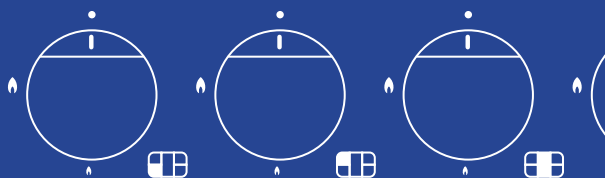

BUILT-IN
HOB OVEN HOOD

snowa

HOB

Built-in Series

SGH5-1101S

ارتفاع: ۷۰ | عرض: ۹۰۰ | عمق: ۵۱۰

اجاق گاز صفحه‌ای استیل ۵ شعله

- سرشعله‌های با راندمان بالا
- فنک اتوماتیک
- ترموکوپل تاپ تایم
- شعله پلویز با توان ۳٫۸ کیلووات
- دارای شبکه چدنی ۳ تکه قابل شستشو
- فنک فوق سریع
- دارای ولوم فلزی
- صفحه استینلس استیل ۳۰۴
- دارای هات پلپت یک تکه

SGH5-2301S

ارتفاع: ۷۰ | عرض: ۹۰۰ | عمق: ۵۱۰

اجاق گاز صفحه‌ای استیل ۵ شعله

- سرشعله‌های با راندمان بالا
- فنک اتوماتیک
- ترموکوپل تاپ تایم
- شعله پلویز با توان ۳٫۸ کیلووات
- دارای شبکه چدنی ۳ تکه قابل شستشو
- فنک فوق سریع
- دارای ولوم فلزی
- صفحه استینلس استیل ۳۰۴
- دارای هات پلپت یک تکه